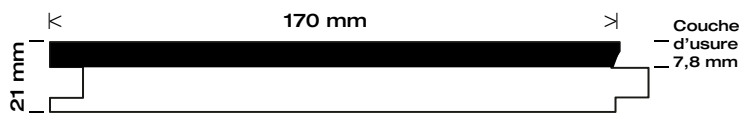

## POINTS FORTS

- Écologique et sain : le parquet pin maritime massif ne provoque aucune allergie,
- Classe 23.31 : résistance à l'usure du temps, des passages et aux poinçonnements (un simple ponçage lui redonnera un aspect neuf),
- Grande longueur, grande largeur,
- Esthétique du plancher traditionnel, doux au toucher,
- Excellente capacité d'isolation thermique (conductivité thermique comprise entre 0,12 et 0,15),
- Huile d'origine végétale sans formaldéhyde, imprègne en profondeur, hydrofuge, antipoussière, aspect mat.

P U R E

TECHNOLOGIE®

BOIS PURIFICATEUR D'AIR  
by **FPBOIS**

**PROFILS** 2000 x 170 x 21 mm

| DIMENSIONS (MM) |      |
|-----------------|------|
| LONGUEURS       | 2000 |
| LARGEUR         | 170  |
| EPAISSEUR       | 21   |