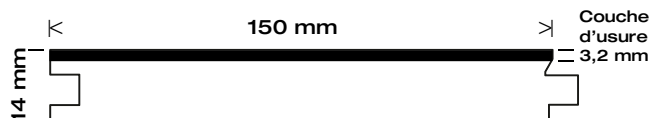

L'UNIQUE PARQUET FLOTTANT EN PIN MARITIME

PARQUET BOIS FLOTTANT OU À COLLER

POINTS FORTS

- Collage rainure languette (*filet de colle sur la partie haute de la languette mâle*)
- Collage en plein sur sol chauffant (*basse température*)
- Pose rapide et facile
- Grande longueur, grande largeur
- Esthétique d'un plancher traditionnel
- Huile d'origine végétale sans formaldéhyde, imprègne en profondeur, hydrofuge, antipoussière, aspect mat.
- Support garanti 30 ans

P U R E

BOIS PURIFICATEUR D'AIR
by FPBOIS

PROFILS 1818 x 150 x 14 mm

DIMENSIONS (MM)	
LONGUEURS	1818
LARGEUR	150
EPAISSEUR	14

Pot de teinte

NATUREL
HUILÉ

LESSIVÉ MIEL
HUILÉ

GRISÉ
ENDOMMAGÉ
HUILÉ