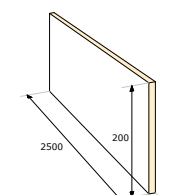

• PROFILS

3000 à 5100 x 125 x 19 mm

Pots de peinture assortis :
(Utilisation nécessaire au niveau des extrémités et des recoupes).
Contenance : 1 l.

• ACCESSOIRES pré-peints blancs

Profil d'angle réversible