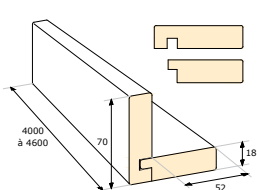

• POINTS FORTS

- Finition garantie 10 ans.
- Profil contemporain drainant.
- Repérage de la ligne de clouage pour fixation masquée.
- Longueur bois du Nord (de 3 à 5,10 m).
- Qualité : choix A/B retrié.
- Rainage en bout des lames.
- Facilité de pose grâce à sa languette conique.

• PROFILS

3000 à 5100 x 125 x 19 mm

Pots de peinture assortis :
(Utilisation nécessaire au niveau des extrémités et des recoupes).
Contenance : 1 l.

• ACCESSOIRES pré-peints blancs

Profil d'angle réversible