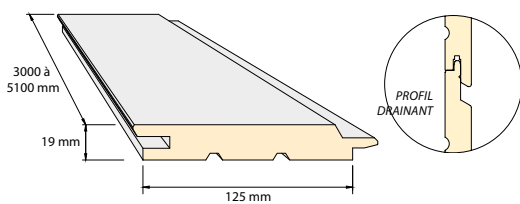

• POINTS FORTS

- Finition garantie 10 ans.
- Profil contemporain drainant.
- Repérage de la ligne de clouage pour fixation masquée.
- Longueur bois du Nord (de 3 à 5,10 m).
- Qualité : choix A/B retrié.
- Rainage en bout des lames.
- Facilité de pose grâce à sa languette conique.

• PROFILS

3000 à 5100 x 125 x 19 mm

Pots de peinture assortis :
(Utilisation nécessaire au niveau des extrémités et des recoupes).
Contenance : 1 l.

• ACCESSOIRES pré-peints blancs

Profil d'angle réversible