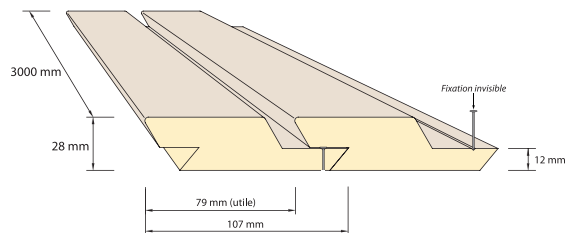

Verniland
Extérieur

est une marque de

FPBOIS
des racines et des idées

www.fpbois.com

DIMENSIONS ET CARACTÉRISTIQUES TECHNIQUES

TEMPO NATIV : 3000 x 79 x 28 mm

- Pin de France
- Produit abouté sans nœud.
- Finition exempte de formaldéhydes.
- Naturellement Classe 3 au même titre que Mélèze, Douglas, Red Cedar et Sylvestre, selon la norme EN-335-2.
- Peinture filmogène semi-transparente : 2 couches au parement + 1 au contre parement.
- Traité Classe 3A, fongicide, insecticide, et anti-termite.
- Rainé en bout.
- Pour la pose, se conformer au DTU 41.2.