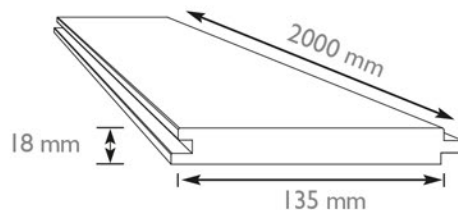

Verniland
LAMBRIS COULEUR CONCEPT

Duo Color

Photos et échantillons non contractuels

Lambris pin maritime choix Rustique, Brossé verni 2 faces, Elégie droit. Profil contemporain, creux et reliefs teintés 2 couleurs. Lame large, lavable. Forte épaisseur. Languette décalée.

Nuancier

Acier
(métallisé)

Etain
(métallisé)

Sinaï

Khasgar

Arguin

Kalahari

Dimensions en mm

Épaisseur	Longueur	Largeur
18	2000	135

Accessoires pré-peints
blancs en Sapin de pays

Baguette d'angle
2400 x 33 x 33 mm

Plinthe
2000 x 70 x 10 mm

Quart de rond
2400 x 19 x 19 mm

Pots de verni teinté
assorti