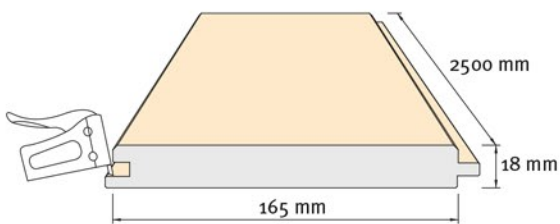

Verniland

Revêtement intérieur

CALLAO

Lambris pin maritime abouté choix Rustique, aspect brut de sciage, élégie droit. Profil contemporain. Lame large, lavable et réparable. Languette décalée. Finition hydrocire.

Photos et échantillons non contractuels

Pin de France
2500 x 165 x 18 mm

ACCESSOIRES

Angle sortant
2400 x 27 x 27

Plinthe avivée
2000 x 70 x 10

Angle rentrant
2400 x 30 x 10

Pot de teinte

PRODUIT EN FRANCE