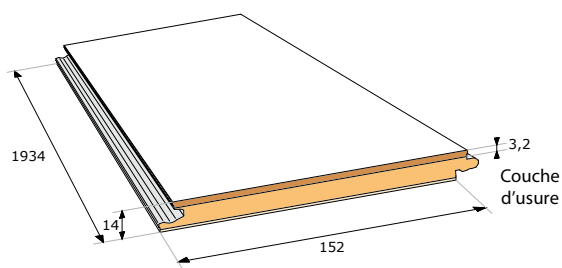

- POINTS FORTS**
- Pose rapide et facile avec **UNICLIC®**
 - Pose flottante économique : pas de colle, ni de lambourdes et clous.
 - Grande longueur
 - Grande largeur
 - Esthétique d'un plancher traditionnel
 - Finitions innovantes
 - Support garanti 30 ans
 - Joint de paraffine qui facilite la pose et atténue les grincements entre les lames lors de l'utilisation

• PROFILS 1934 x 152 x 14 mm

• ACCESSOIRES

• NUANCIERS (Finition huilée)

Naturel

Cérusé Plus

Lessivé Miel

Blanchi Brossé

Grisé Endommagé