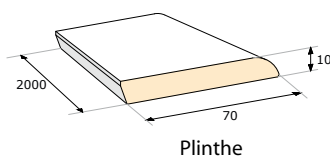

- POINTS FORTS**
- Pose rapide et facile avec **UNICLIC®**
 - Pose flottante économique : pas de colle, ni de lambourdes et clous.
 - Grande longueur
 - Grande largeur
 - Esthétique d'un plancher traditionnel
 - Finitions innovantes
 - Support garanti 30 ans
 - Joint de paraffine qui facilite la pose et atténue les grincements entre les lames lors de l'utilisation

• PROFILS 1934 x 152 x 14 mm

• ACCESSOIRES

• NUANCIERS (Finition huilée)

Naturel

Cérusé Plus

Lessivé Miel

Blanchi Brossé

Grisé Endommagé