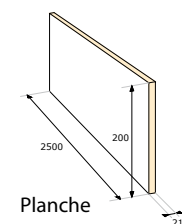

## • PROFILS

3000 à 5100 x 125 x 19 mm

Pots de peinture assortis :  
(Utilisation nécessaire au niveau des extrémités et des recoupes).  
Contenance : 1 l.

## • ACCESSOIRES pré-peints blancs

Profil d'angle réversible

Planche de tableau

Grille d'aération anti-rongeurs

Blanc Pur RAL 9010

Blanc Perle RAL 1013

Ivoire RAL 1015

Gris Lumière RAL 7035