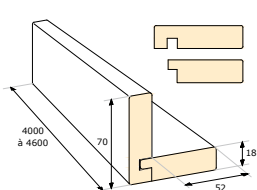

• ACCESSOIRES pré-peints blancs

Profil d'angle réversible