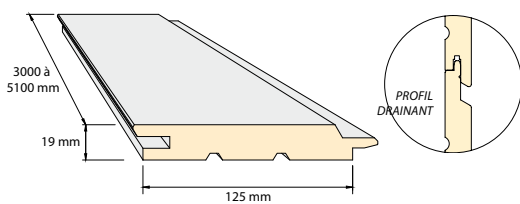

## • POINTS FORTS

- Finition garantie 10 ans.
- Profil contemporain drainant.
- Repérage de la ligne de clouage pour fixation masquée.
- Longueur bois du Nord (de 3 à 5,10 m).
- Qualité : choix A/B retrié.
- Rainage en bout des lames.
- Facilité de pose grâce à sa languette conique.

## • PROFILS

3000 à 5100 x 125 x 19 mm

Pots de peinture assortis :  
(Utilisation nécessaire au niveau des extrémités et des recoupes).  
Contenance : 1 l.