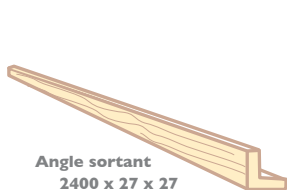

Accessoires
brut de sciage