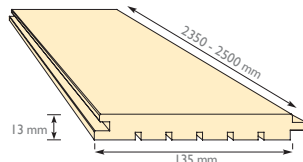

FINITION
10
ans
GARANTIE

Verniland
LAMBRIS COULEUR CONCEPT

SAMOA

Lambris sapin du nord.
Profil contemporain. Lame large, lavable et réparable. Languette décalée.
Finition Hydrocire

Nuancier

Dimensions
en mm

Épaisseur	Longueur	Largeur
13	2500 2350	135

Accessoires
brut de sciage

Pots de
teintes
assorties

MADE IN
FRANCE

FINITION SANS
E1
FORMALDEHYDES

PEFC
PEFC/10-31-275

Verniland EST UN PRODUIT

FPBOIS
des racines pour grandir, des idées pour réussir

Verniland SAMOA