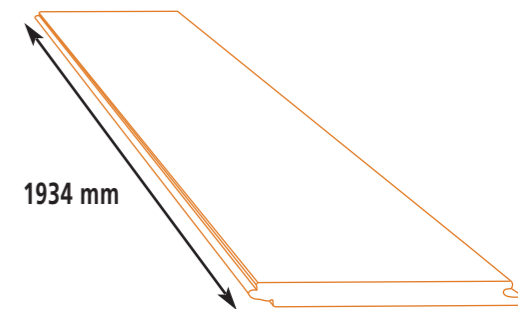

1er PARQUET PIN MARITIME EN POSE FLOTTANTE

UNICLIC

14 mm

152 mm

- Pose rapide et facile avec UNICLIC
- Grande longueur
- Grande largeur
- Esthétique d'un plancher traditionnel
- Finitions innovantes
- Support garanti 30 ans
- Joint de paraffine qui facilite la pose et atténue les grincements entre les lames lors de l'utilisation

1934 mm

Nuancier

Huilé naturel   Brossé verni blanchi   Léssivé blanchi   Léssivé miel   Pierre de lune   Bronze   Sépia   Brut à finir

Accessoires

Plinthe

Barre de seuil

Sous-couche

Pots de teintés assorties

Huile

PEFC
PEFC/10-31-275

FINITION SANS
E1
FORMALDEHYDES

SUPPORT
30
ans
GARANTI

ISO 9001 : 2000

MADE IN
FRANCE

Verniland EST UN PRODUIT

Verniland EST UN PRODUIT