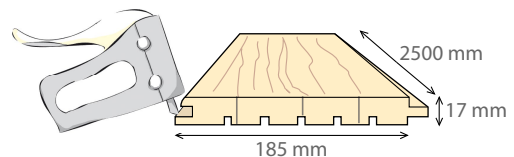

Accessoires
assortis
Sapin Brut

MADE IN
FRANCE

FINITION SANS
E1
FORMALDEHYDES

PEFC
PEFC/10-31-275

Verniland Extrême

Verniland EST UN PRODUIT

FPBOIS
des racines pour grandir, des idées pour réussir