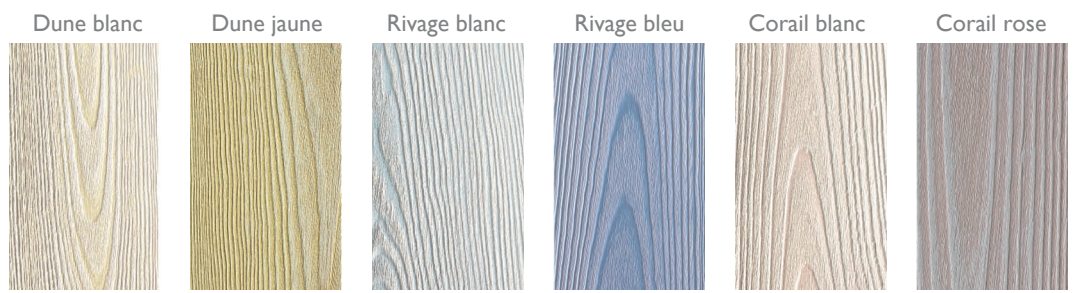

Dimensions
en mm

Épaisseur	Longueur	Largeur
18	2000	135