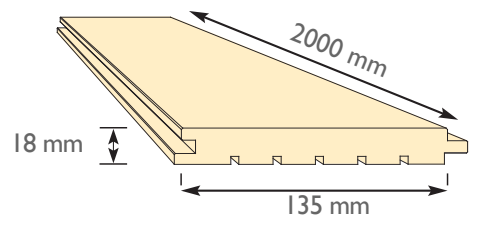

MADE IN FRANCE

Verniland Duo Color

Verniland EST UN PRODUIT