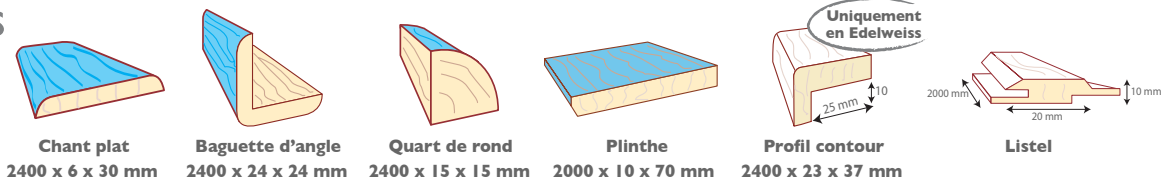

Dimensions
en mm

Épaisseur	Longueur	Largeur
10	2500	90

Accessoires
assortis