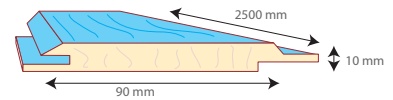

Dimensions
en mm

Épaisseur	Longueur	Largeur
10	2500	90