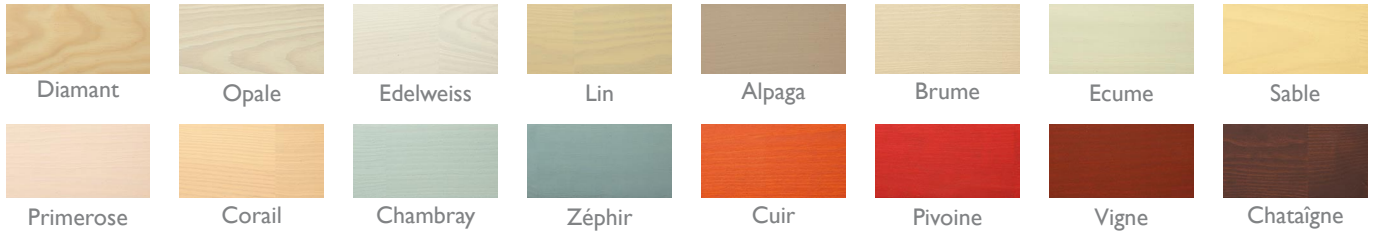

FINITION
10
ans
GARANTIE

Verniland
LAMBRIS COULEUR CONCEPT

Classic

NOUVEAU Finition Mate

Lambris pin maritime abouté sans nœud verni.
Verni "hydro" - 1 couche de teinte + 4 couches de vernis
+ 1 couche au contreparement

Nuancier

Dimensions
en mm

Épaisseur	Longueur	Largeur
10	2500	90

Accessoires
assortis

MADE IN FRANCE

Verniland EST UN PRODUIT

Verniland Classic