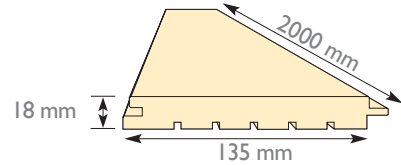

FINITION
10
ans
GARANTIE

Verniland
LAMBRIS COULEUR CONCEPT

CALLAO

Lambris pin maritime. Profil contemporain.
Lame large, lavable et réparable. Languette décalée. Finition Hydrocire.

Nuancier

Dimensions
en mm

Épaisseur	Longueur	Largeur
18	2000	135

Accessoires
brut de
sciage

MADE IN
FRANCE

Verniland EST UN PRODUIT

FPBOIS
des racines pour grandir, des idées pour réussir

CALLAO
Verniland