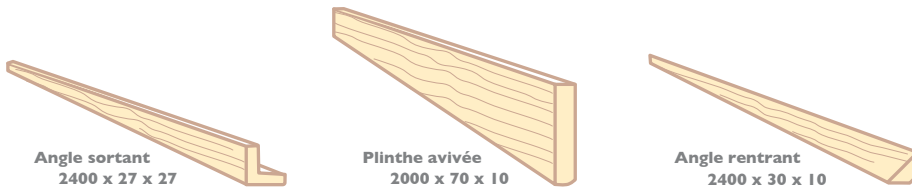

Accessoires
brut de
sciage