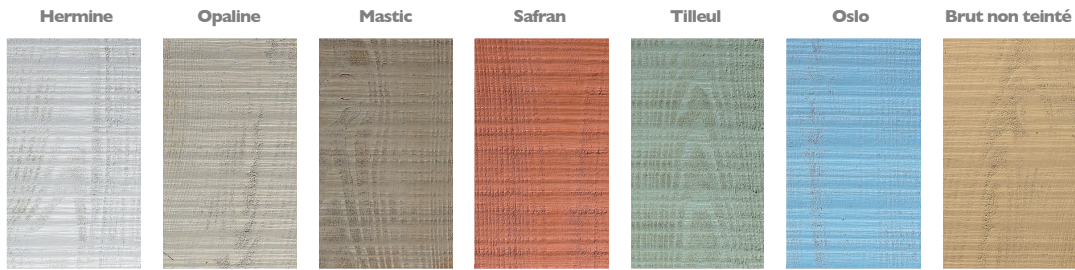

Dimensions
en mm

Épaisseur	Longueur	Largeur
18	2000	135